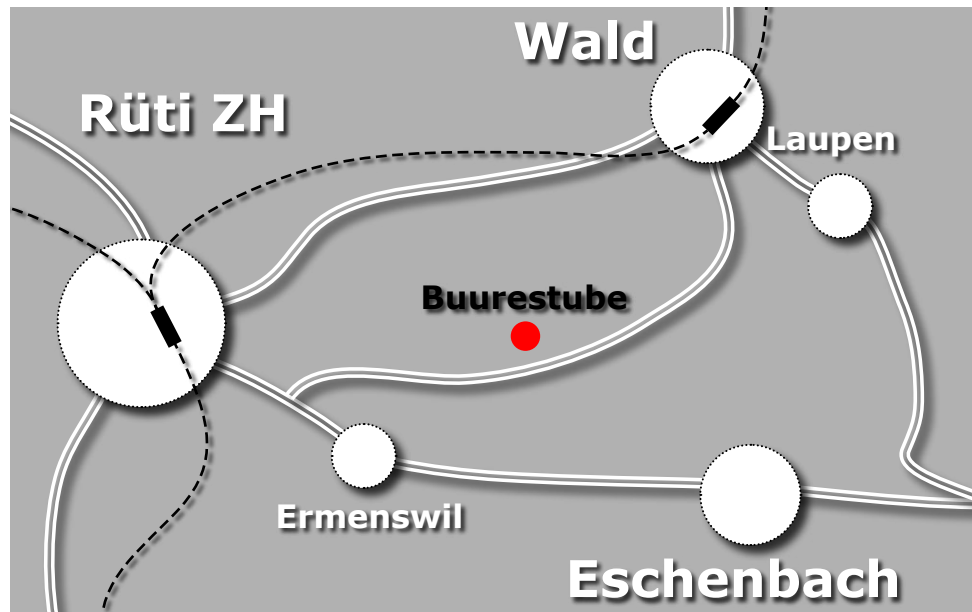

## **Ausflugsrestaurant Buurestube**

Brigitte und Willi Dietrich  
Dachsegg  
8636 Wald ZH  
Telefon / Fax 055 246 41 18  
[www.rest-buurestube.ch](http://www.rest-buurestube.ch)

Sie finden uns ausgangs Rüti ZH, in Richtung Eschenbach / Wattwil (Wegweiser Dachsegg). Die Distanz ab Wegweiser Dachsegg beträgt knapp 1500 Meter.